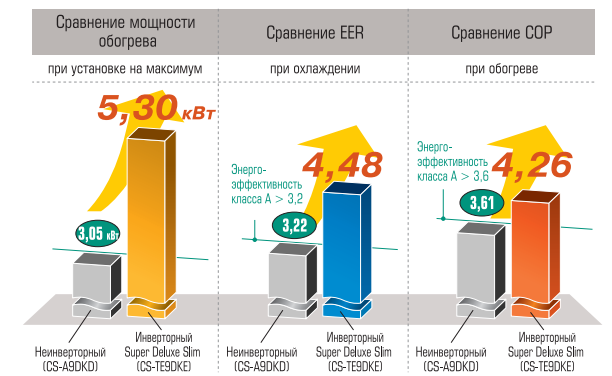

Сдвижная плоская панель

Свертонкий корпус
Габаритные размеры (В x Ш x Г):
298 x 799 x 139 мм

Обычная модель:
CS-E9DKW (глубина 210 мм)

Примерно на **34%** тоньше!
[Объем корпуса меньше примерно на 30%]

Самая тонкая модель **Panasonic!**
Глубина всего **139 мм!**

CS-TE9DK/TE12DK

Технологии, позволившие уменьшить толщину корпуса и сократить расход энергии

Мощный обогрев и самый высокий класс энергоэффективности

Несмотря на свои компактные размеры, модели Super Deluxe Slim предлагают высокую мощность обогрева при сверхэкономном расходе электроэнергии, который значительно превосходит требования класса А — высшего класса энергоэффективности. Эти модели убедительно доказывают, что компактность вполне совместима с экономичностью.